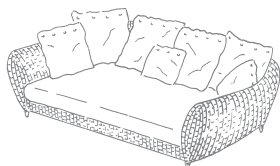

Hélène
Modell 8485

Höhe: 90 cm
Breite: 204 cm
Tiefe: 100 cm
Sitzhöhe: 43 cm
Sitztiefe: 57 cm
3 cm höhere Beine möglich

Hélène
Modell 8472

Höhe: 90 cm
Breite: 204 cm
Tiefe: 110 cm
Sitzhöhe: 43 cm
Sitztiefe: 65 cm
3 cm höhere Beine möglich

Hélène
Modell 8486

Höhe: 90 cm
Breite: 244 cm
Tiefe: 100 cm
Sitzhöhe: 43 cm
Sitztiefe: 57 cm
3 cm höhere Beine möglich

Hélène
Modell 8476

Höhe: 90 cm
Breite: 244 cm
Tiefe: 110 cm
Sitzhöhe: 43 cm
Sitztiefe: 65 cm
3 cm höhere Beine möglich

Hélène
Modell 8474

Höhe: 90 cm
Breite: 246 cm
Tiefe: 132 cm
Sitzhöhe: 43 cm
Sitztiefe: 80 cm
3 cm höhere Beine möglich

Hélène
Modell 8477

Höhe: 90 cm
Breite: 266 cm
Tiefe: 132 cm
Sitzhöhe: 43 cm
Sitztiefe: 80 cm
3 cm höhere Beine möglich

Hélène
Modell 8477 T (Korpus teilbar)

Höhe: 90 cm
Breite: 266 cm
Tiefe: 132 cm
Sitzhöhe: 43 cm
Sitztiefe: 80 cm
3 cm höhere Beine möglich

Hélène
Modell 8477 R

Höhe: 90 cm
Breite: 133 cm
Tiefe: 132 cm
Sitzhöhe: 43 cm
Sitztiefe: 80 cm