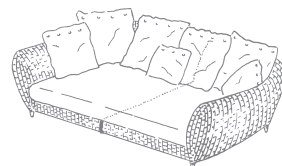

Hélène
Modell 8486

Höhe: 90 cm
Breite: 244 cm
Tiefe: 100 cm
Sitzhöhe: 43 cm
Sitztiefe: 57 cm
3 cm höhere Beine möglich

Hélène
Modell 8476

Höhe: 90 cm
Breite: 244 cm
Tiefe: 110 cm
Sitzhöhe: 43 cm
Sitztiefe: 65 cm
3 cm höhere Beine möglich

Hélène
Modell 8474

Höhe: 90 cm
Breite: 246 cm
Tiefe: 132 cm
Sitzhöhe: 43 cm
Sitztiefe: 80 cm
3 cm höhere Beine möglich

Hélène
Modell 8477

Höhe: 90 cm
Breite: 266 cm
Tiefe: 132 cm
Sitzhöhe: 43 cm
Sitztiefe: 80 cm
3 cm höhere Beine möglich

Hélène
Modell 8477 T (Korpus teilbar)

Höhe: 90 cm
Breite: 266 cm
Tiefe: 132 cm
Sitzhöhe: 43 cm
Sitztiefe: 80 cm
3 cm höhere Beine möglich

Hélène
Modell 8477 R

Höhe: 90 cm
Breite: 133 cm
Tiefe: 132 cm
Sitzhöhe: 43 cm
Sitztiefe: 80 cm

Hélène
Modell 8477 Z

Höhe: 90 cm
Breite: 90 cm
Tiefe: 132 cm
Sitzhöhe: 43 cm
Sitztiefe: 80 cm

Hélène
Modell 8477 L

Höhe: 90 cm
Breite: 133 cm
Tiefe: 132 cm
Sitzhöhe: 43 cm
Sitztiefe: 80 cm

3 cm höhere Beine möglich