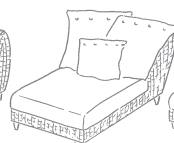

Hélène
Modell 8474

Höhe: 90 cm
Breite: 246 cm
Tiefe: 132 cm
Sitzhöhe: 43 cm
Sitztiefe: 80 cm
3 cm höhere Beine möglich

Hélène
Modell 8477

Höhe: 90 cm
Breite: 266 cm
Tiefe: 132 cm
Sitzhöhe: 43 cm
Sitztiefe: 80 cm
3 cm höhere Beine möglich

Hélène
Modell 8477 T (Korpus teilbar)

Höhe: 90 cm
Breite: 266 cm
Tiefe: 132 cm
Sitzhöhe: 43 cm
Sitztiefe: 80 cm
3 cm höhere Beine möglich

Hélène
Modell 8477 R

Höhe: 90 cm
Breite: 133 cm
Tiefe: 132 cm
Sitzhöhe: 43 cm
Sitztiefe: 80 cm

Hélène
Modell 8477 Z

Höhe: 90 cm
Breite: 90 cm
Tiefe: 132 cm
Sitzhöhe: 43 cm
Sitztiefe: 80 cm

Hélène
Modell 8477 L

Höhe: 90 cm
Breite: 133 cm
Tiefe: 132 cm
Sitzhöhe: 43 cm
Sitztiefe: 80 cm

3 cm höhere Beine möglich