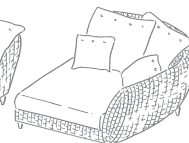

Hélène
Modell 8474

Höhe: 90 cm
Breite: 246 cm
Tiefe: 132 cm
Sitzhöhe: 43 cm
Sitztiefe: 80 cm
3 cm höhere Beine möglich

Hélène
Modell 8477

Höhe: 90 cm
Breite: 266 cm
Tiefe: 132 cm
Sitzhöhe: 43 cm
Sitztiefe: 80 cm
3 cm höhere Beine möglich

Hélène
Modell 8477 T (Korpus teilbar)

Höhe: 90 cm
Breite: 266 cm
Tiefe: 132 cm
Sitzhöhe: 43 cm
Sitztiefe: 80 cm
3 cm höhere Beine möglich

Hélène
Modell 8477 R

Höhe: 90 cm
Breite: 133 cm
Tiefe: 132 cm
Sitzhöhe: 43 cm
Sitztiefe: 80 cm

Hélène
Modell 8477 Z

Höhe: 90 cm
Breite: 90 cm
Tiefe: 132 cm
Sitzhöhe: 43 cm
Sitztiefe: 80 cm

Hélène
Modell 8477 L

Höhe: 90 cm
Breite: 133 cm
Tiefe: 132 cm
Sitzhöhe: 43 cm
Sitztiefe: 80 cm

3 cm höhere Beine möglich