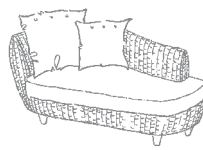

Secret Love 2711
Flechtdesign

Yaya 2751
Flechtdesign

FINN 8220
Carré

Technische Details Schaukelsessel James

James
Modell 8462

Höhe: 100 cm
Breite: 80 cm
Tiefe: 98 cm
Sitzhöhe: 44 cm
Sitztiefe: 52 cm

James mit Kufen
Modell 8463

Höhe: 107 cm
Breite: 80 cm
Tiefe: 105 cm
Sitzhöhe: 46 cm
Sitztiefe: 52 cm

Pünktchen
Modell 8464

Höhe: 38 cm
Ø: 62 cm
3 cm höhere Beine möglich

Diese Modelle sind doppelwandig geflochten und wahlweise in den Materialien Peddigrohr (ovale Form) oder Boondootrohr lieferbar. Peddigrohr Oberflächen sind in vielen verschiedenen Farbtönen lieferbar. Die Bandbreite reicht vom klar lackierten Naturmaterial über natürliche Farbtöne wie pergament oder virginia bis hin zu dunklen oder gewischten Farbtönen. Boondootrohr Oberflächen sind in den Varianten Boondoot natur gewachst oder Boondoot handgewachst (Biooberfläche) verfügbar. Die KATZ Möbelstoffkollektion umfasst strapazierfähige Stoffe in verschiedenen Qualitäten und Dessins sowie ausgesuchte Lederqualitäten. Die Sitzkissenpolster bestehen aus hochwertigen Polyätherschäumen. Zur Unterfederung der Sitzpolster werden elastische Gummigurte eingesetzt. Das stabile Untergestell aus Holz wird als Rippenkonstruktion vergleichbar den Spanten beim Schiffsbau hergestellt. Die Kufen des Modells 8463 werden aus Buche Schichtholz gefertigt. Die Beine von Pünktchen in der Qualität Ahorn massiv.

Kombinationsmöglichkeit Sofa und Sessel

Hélène 8476
Höhe: 90 cm
Breite: 244 cm
Tiefe: 110 cm

Lilly 8489
Höhe: 86 cm
Breite: 204 cm
Tiefe: 84 cm

Sofie 8475 L / Sofie 8475 R
Höhe: 87 cm
Breite: 180 cm
Tiefe: 100 cm