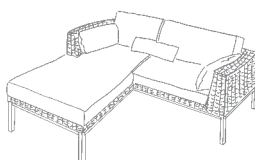

FINN 2,5-Sitzer
Modell 8222

Höhe: 82 cm
Breite: 189 cm
Tiefe: 88 cm
Sitzhöhe: 43 cm
Sitztiefe: 53 cm

FINN 3-Sitzer
Modell 8223

Höhe: 82 cm
Breite: 219 cm
Tiefe: 88 cm
Sitzhöhe: 43 cm
Sitztiefe: 53 cm

FINN XXL
Modell 8234

Höhe: 82 cm
Breite: 239 cm
Tiefe: 98 cm
Sitzhöhe: 43 cm
Sitztiefe: 63 cm

FINN 2,5-Sitzer
Longchair
Modell 8228

Höhe: 82 cm
Breite: 189 cm
Tiefe: 88 cm
Tiefe Longchair: 172 cm
Sitzhöhe: 43 cm
Sitztiefe: 53 cm

FINN 3-Sitzer
Longchair
Modell 8229

Höhe: 82 cm
Breite: 219 cm
Tiefe: 88 cm
Tiefe Longchair: 172 cm
Sitzhöhe: 43 cm
Sitztiefe: 53 cm

FINN XXL
Longchair
Modell 8239

Höhe: 82 cm
Breite: 239 cm
Tiefe: 98 cm
Tiefe Longchair: 182 cm
Sitzhöhe: 43 cm
Sitztiefe: 63 cm