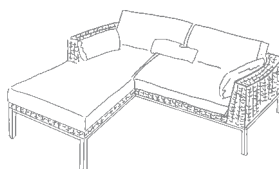

FINN 2,5-Sitzer
Modell 8222

Höhe: 82 cm
Breite: 189 cm
Tiefe: 88 cm
Sitzhöhe: 43 cm
Sitztiefe: 53 cm

FINN 3-Sitzer
Modell 8223

Höhe: 82 cm
Breite: 219 cm
Tiefe: 88 cm
Sitzhöhe: 43 cm
Sitztiefe: 53 cm

FINN XXL
Modell 8234

Höhe: 82 cm
Breite: 239 cm
Tiefe: 98 cm
Sitzhöhe: 43 cm
Sitztiefe: 63 cm

FINN 2,5-Sitzer
Longchair
Modell 8228

Höhe: 82 cm
Breite: 189 cm
Tiefe: 88 cm
Tiefe Longchair: 172 cm
Sitzhöhe: 43 cm
Sitztiefe: 53 cm

FINN 3-Sitzer
Longchair
Modell 8229

Höhe: 82 cm
Breite: 219 cm
Tiefe: 88 cm
Tiefe Longchair: 172 cm
Sitzhöhe: 43 cm
Sitztiefe: 53 cm

FINN XXL
Longchair
Modell 8239

Höhe: 82 cm
Breite: 239 cm
Tiefe: 98 cm
Tiefe Longchair: 182 cm
Sitzhöhe: 43 cm
Sitztiefe: 63 cm

FINN
1,5-Sitzer
Modell 8220

Höhe: 82 cm
Breite: 126 cm
Tiefe: 88 cm
Sitzhöhe: 43 cm
Sitztiefe: 53 cm

FINN
mit Drehteller
Modell 8211

Höhe: 82 cm
Breite: 99 cm
Tiefe: 88 cm
Sitzhöhe: 43 cm
Sitztiefe: 53 cm