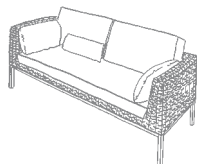

3-Sitzer **Sofa FINN**, 1,5-Sitzer **FINN** und **Tische FINN**. Programm mit kubischen Konturen. Peddigrohr pergament.

FINN. Heißt Wohnföhlvergnügen pur. Als Sofa, Sessel oder als Sofa mit integriertem Longchair. In unterschiedlichen Maßen und Proportionen. Und ausgestattet mit dem Plus an Komfort. Etwa in der Option des stufenlos verstellbares Nackenkissen. Handwerklich perfekt gearbeitet ist der geflochtene Korpus. Kombinationen mit Edelstahl oder wertvollen Massivhölzern – Nussbaum, Kirsche, Kernbuche, Eiche, Ahorn – bilden ausdrucksstarke Kontraste. Tische und Hocker runden das Sortiment zum perfekten Ganzen. Und natürlich die Möglichkeit mit Stoffen und Farben individuell zu kombinieren. Ganz im persönlichen Stil und Ambiente.

FINN. 2,5- und 3-Sitzer auch mit der Komfortvariate Longchair. Peddigrohr pergament.

FINN. Sesselprogramm auch mit Drehteller und als 1,5-Sitzer. Peddigrohr pergament

FINN Produktübersicht / Technische Details

FINN 2,5-Sitzer
Modell 8222

Höhe: 82 cm
Breite: 189 cm
Tiefe: 88 cm
Sitzhöhe: 43 cm
Sitztiefe: 53 cm

FINN 3-Sitzer
Modell 8223

Höhe: 82 cm
Breite: 219 cm
Tiefe: 88 cm
Sitzhöhe: 43 cm
Sitztiefe: 53 cm

FINN XXL
Modell 8234

Höhe: 82 cm
Breite: 239 cm
Tiefe: 98 cm
Sitzhöhe: 43 cm
Sitztiefe: 63 cm

FINN 2,5-Sitzer
Longchair
Modell 8228

Höhe: 82 cm
Breite: 189 cm
Tiefe: 88 cm
Tiefe Longchair: 172 cm
Sitzhöhe: 43 cm
Sitztiefe: 53 cm