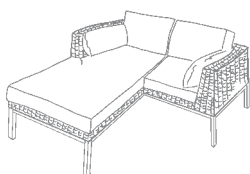

3-Sitzer **Sofa FINN**, 1,5-Sitzer **FINN** und **Tische FINN**. Programm mit kubischen Konturen. Peddigrohr pergament.

FINN. Heißt Wohnföhlvergnügen pur. Als Sofa, Sessel oder als Sofa mit integriertem Longchair. In unterschiedlichen Maßen und Proportionen. Und ausgestattet mit dem Plus an Komfort. Etwa in der Option des stufenlos verstellbares Nackenkissen. Handwerklich perfekt gearbeitet ist der geflochtene Korpus. Kombinationen mit Edelstahl oder wertvollen Massivhölzern – Nussbaum, Kirsche, Kernbuche, Eiche, Ahorn – bilden ausdrucksstarke Kontraste. Tische und Hocker runden das Sortiment zum perfekten Ganzen. Und natürlich die Möglichkeit mit Stoffen und Farben individuell zu kombinieren. Ganz im persönlichen Stil und Ambiente.

FINN. 2,5- und 3-Sitzer auch mit der Komfortvariate Longchair. Peddigrohr pergament.

FINN. Sesselprogramm auch mit Drehteller und als 1,5-Sitzer. Peddigrohr pergament

FINN Produktübersicht / Technische Details

FINN 2,5-Sitzer
Modell 8222

Höhe: 82 cm
Breite: 189 cm
Tiefe: 88 cm
Sitzhöhe: 43 cm
Sitztiefe: 53 cm

FINN 3-Sitzer
Modell 8223

Höhe: 82 cm
Breite: 219 cm
Tiefe: 88 cm
Sitzhöhe: 43 cm
Sitztiefe: 53 cm

FINN XXL
Modell 8234

Höhe: 82 cm
Breite: 239 cm
Tiefe: 98 cm
Sitzhöhe: 43 cm
Sitztiefe: 63 cm

FINN 2,5-Sitzer
Longchair
Modell 8228

Höhe: 82 cm
Breite: 189 cm
Tiefe: 88 cm
Tiefe Longchair: 172 cm
Sitzhöhe: 43 cm
Sitztiefe: 53 cm