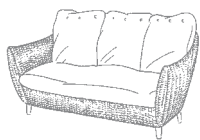

Secret Love 2711
Flecht-Design

Yaya 2751
Flecht-Design

FINN 8220
Carré

Technische Details Sessel und Stuhlsessel Marlene

Marlene
Modell 8411

Höhe: 81 cm
Breite: 62 cm
Tiefe: 64 cm
Sitzhöhe: 45 cm
Sitztiefe: 48 cm

Marlene
Modell 8411 H

Höhe: 85 cm
Breite: 62 cm
Tiefe: 64 cm
Sitzhöhe: 47 cm
Sitztiefe: 48 cm

Loop
Modell 2090*

Höhe: 50-70 cm
Ø: 55 cm
Platte höhenverstellbar

Diese Modelle sind doppelwandig geflochten und wahlweise in den Materialien Peddigrohr (ovale Form) oder Boondootrohr lieferbar. Peddigrohr Oberflächen sind in vielen verschiedenen Farbtönen lieferbar. Die Bandbreite reicht vom klar lackierten Naturmaterial über natürliche Farbtöne wie pergament oder virginia bis hin zu dunklen oder gewischten Farbtönen. Boondootrohr Oberflächen sind in den Varianten Boondoot natur gewachst oder Boondoot handgewachst (Biooberfläche) verfügbar. Die KATZ Möbelstoffkollektion umfasst strapazierfähige Stoffe in verschiedenen Qualitäten und Dessins sowie ausgesuchte Lederqualitäten. Die Sitzkissenpolster bestehen aus hochwertigen Polyätherschäumen. Zur Unterfederung der Sitzpolster werden elastische Gummigurte eingesetzt. Das stabile Untergestell aus Holz wird als Rippenkonstruktion vergleichbar den Spanten beim Schiffsbau hergestellt. Die Beine von Marlene werden in der Qualität Ahorn massiv gefertigt.

Kombinationsmöglichkeiten Sofa, Sessel, Beistelltische

Lilly 8489
Höhe: 86 cm
Breite: 204 cm
Tiefe: 84 cm

Lilly 8488
Höhe: 86 cm
Breite: 159 cm
Tiefe: 84 cm

Lilly 8470
Höhe: 86 cm
Breite: 84 cm
Tiefe: 84 cm