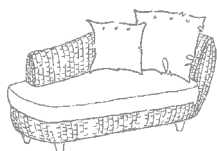

**Lilly.** Sessel, 2-Sitzer und 3-Sitzer und Hocker Pünktchen. Geflochtener Charme als Solitär oder im klassischen Ensemble. Peddigrohr nubuki.

**katzundco.** Die Kollektion gewinnt ihre Qualität aus dem perfekten Zusammenspiel von handwerklicher Tradition und zeitlos aktuellem Design. Das wertvolle doppelwandige Geflecht der Möbel verleiht den filigranen Flechtstrukturen wohnliches Volumen. Wohnen wird zum fühlbaren Erlebnis.

Sofie  
Modell 8475 R

Höhe: 87 cm  
Breite: 180 cm  
Tiefe: 100 cm  
Sitzhöhe: 43 cm  
Sitztiefe: 74 cm  
3 cm höhere Beine möglich

Sofie  
Modell 8475 L

Höhe: 87 cm  
Breite: 180 cm  
Tiefe: 100 cm  
Sitzhöhe: 43 cm  
Sitztiefe: 74 cm  
3 cm höhere Beine möglich

Lilly  
Modell 8470

Höhe: 86 cm  
Breite: 84 cm  
Tiefe: 84 cm  
Sitzhöhe: 45 cm  
Sitztiefe: 49 cm  
3 cm höhere Beine für alle Lilly Modelle möglich

Lilly  
Modell 8488

Höhe: 86 cm  
Breite: 159 cm  
Tiefe: 84 cm  
Sitzhöhe: 45 cm  
Sitztiefe: 51 cm