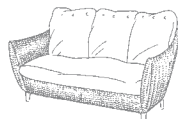

Sofie  
Modell 8475 R

Höhe: 87 cm  
Breite: 180 cm  
Tiefe: 100 cm  
Sitzhöhe: 43 cm  
Sitztiefe: 74 cm  
3 cm höhere Beine möglich

Sofie  
Modell 8475 L

Höhe: 87 cm  
Breite: 180 cm  
Tiefe: 100 cm  
Sitzhöhe: 43 cm  
Sitztiefe: 74 cm  
3 cm höhere Beine möglich

Lilly  
Modell 8470

Höhe: 86 cm  
Breite: 84 cm  
Tiefe: 84 cm  
Sitzhöhe: 45 cm  
Sitztiefe: 49 cm  
3 cm höhere Beine für alle Lilly Modelle möglich

Lilly  
Modell 8488

Höhe: 86 cm  
Breite: 159 cm  
Tiefe: 84 cm  
Sitzhöhe: 45 cm  
Sitztiefe: 51 cm

Lilly  
Modell 8489

Höhe: 86 cm  
Breite: 204 cm  
Tiefe: 84 cm  
Sitzhöhe: 45 cm  
Sitztiefe: 51 cm

Marlene  
Modell 8411

Höhe: 81 cm  
Breite: 62 cm  
Tiefe: 64 cm  
Sitzhöhe: 45 cm  
Sitztiefe: 48 cm

Marlene  
Modell 8411 H  
Esstischhöhe