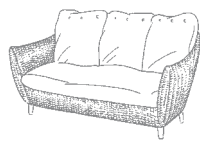

Die KATZ Möbelstoffkollektion umfasst strapazierfähige Stoffe in verschiedenen Qualitäten und Dessins sowie ausgesuchte Lederqualitäten.

Die Sitzkissenpolster bestehen aus hochwertigen Polyätherschäumen. Zur Unterfederung der Sitzpolster werden elastische Gummigurte eingesetzt.

## Kombinationsmöglichkeit Sofa und Sessel

Hélène 8476  
Höhe: 90 cm  
Breite: 244 cm  
Tiefe: 110 cm

Lilly 8489  
Höhe: 86 cm  
Breite: 204 cm  
Tiefe: 84 cm

Sofie 8475 L / Sofie 8475 R  
Höhe: 87 cm  
Breite: 180 cm  
Tiefe: 100 cm