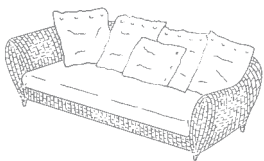

Kombinationsmöglichkeit Sofa und Sessel

Hélène 8476
Höhe: 90 cm
Breite: 244 cm
Tiefe: 110 cm